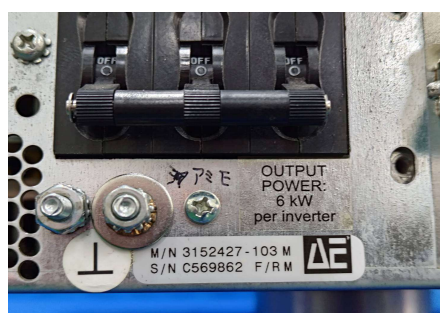

6.

品名	DC Plasma Generator
廠牌	AE
型號	MDX Pinnacle 6KW
在庫	2 台