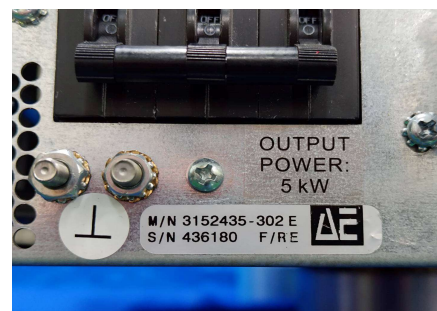

4.	品名	DC Plasma Generator
	廠牌	AE
	型號	DC Pinnacle Plus 5KW
	在庫	2 台