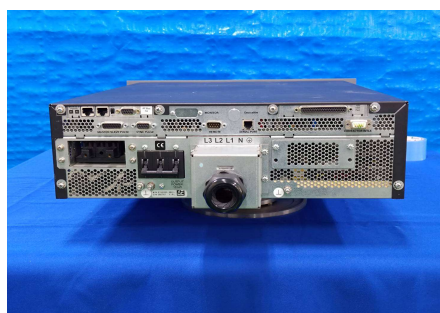

1. 品名	DC Plasma Generator
廠牌	ENI
型號	RPG-100A 10KW
S/N	133 , 120
ENI REV.	A
在庫	2 台

2. 品名	DC Plasma Generator
廠牌	ENI
型號	RPG-50A 5KW
S/N	268 , 57?
ENI REV.	F , H
在庫	2 台

3.	品名	DC Plasma Generator
	廠牌	ENI
	型號	DCG-100 400V
	S/N	1636 , 1753
	ENI REV.	C , C
	在庫	2 台

4.	品名	DC Plasma Generator
	廠牌	AE
	型號	DC Pinnacle Plus 5KW
	在庫	2 台

5.

品名	DC Plasma Generator
廠牌	AE
型號	DC Pinnacle Plus 10KW
在庫	1 台

6.

品名	DC Plasma Generator
廠牌	AE
型號	MDX Pinnacle 6KW
在庫	2 台

7.	品名	DC Plasma Generator
	廠牌	AE
	型號	MDX Pinnacle 10KW
	在庫	已售出

8.	品名	DC Plasma Generator
	廠牌	AE
	型號	MDX Pinnacle 12KW
	在庫	7 台

9.

品名	DC Plasma Generator
廠牌	AE
型號	MDX Pinnacle 15KW
在庫	1 台

10.

品名	DC Plasma Generator
廠牌	AE
型號	MDX-1.5KW
在庫	3 台

11.	品名	DC Plasma Generator
	廠牌	AE
	型號	MDX-10KW
	在庫	1 台