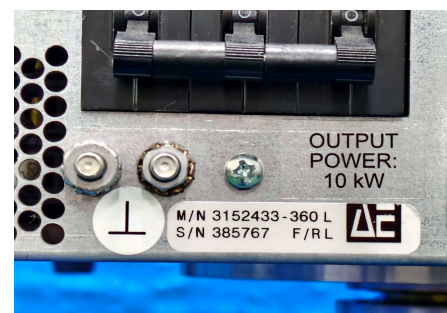

5.

品名	DC Plasma Generator
廠牌	AE
型號	DC Pinnacle Plus 10KW
在庫	1 台