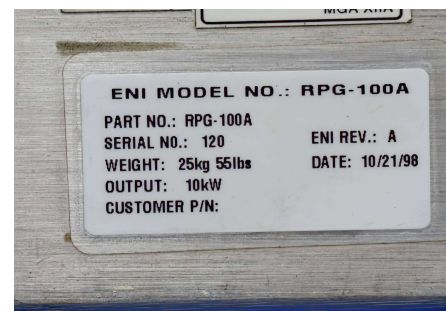

1. 品名	DC Plasma Generator
廠牌	ENI
型號	RPG-100A 10KW
S/N	133 , 120
ENI REV.	A
在庫	2 台

2. 品名	DC Plasma Generator
廠牌	ENI
型號	RPG-50A 5KW
S/N	268 , 57?
ENI REV.	F , H
在庫	2 台

3.	品名	DC Plasma Generator
	廠牌	ENI
	型號	DCG-100 400V
	S/N	1636 , 1753
	ENI REV.	C , C
	在庫	2 台