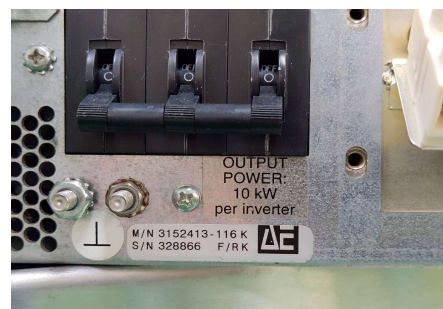

4.	品名	DC Plasma Generator
	廠牌	AE
	型號	DC Pinnacle Plus 5KW
	在庫	2 台

5.

品名	DC Plasma Generator
廠牌	AE
型號	DC Pinnacle Plus 10KW
在庫	1 台

6.

品名	DC Plasma Generator
廠牌	AE
型號	MDX Pinnacle 6KW
在庫	2 台

7.	品名	DC Plasma Generator
	廠牌	AE
	型號	MDX Pinnacle 10KW
	在庫	已售出