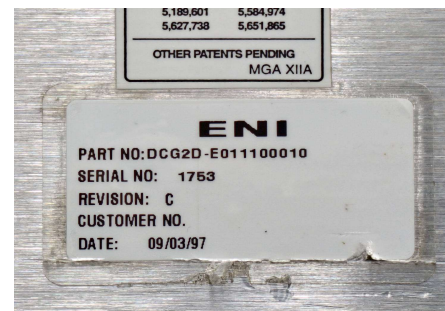

1. 品名	DC Plasma Generator
廠牌	ENI
型號	RPG-100A 10KW
S/N	133 , 120
ENI REV.	A
在庫	2 台

2. 品名	DC Plasma Generator
廠牌	ENI
型號	RPG-50A 5KW
S/N	268 , 57?
ENI REV.	F , H
在庫	2 台

3.	品名	DC Plasma Generator
	廠牌	ENI
	型號	DCG-100 400V
	S/N	1636 , 1753
	ENI REV.	C , C
	在庫	2 台