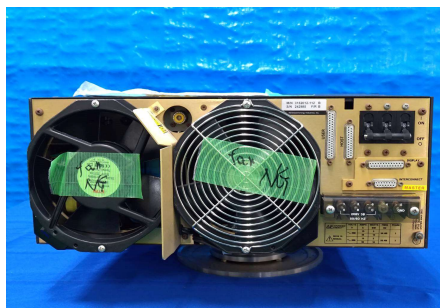

1. 品名	DC Plasma Generator
廠牌	ENI
型號	RPG-100A 10KW
S/N	133 , 120
ENI REV.	A
在庫	2 台

2. 品名	DC Plasma Generator
廠牌	ENI
型號	RPG-50A 5KW
S/N	268 , 57?
ENI REV.	F , H
在庫	2 台

3.	品名	DC Plasma Generator
	廠牌	ENI
	型號	DCG-100 400V
	S/N	1636 , 1753
	ENI REV.	C , C
	在庫	2 台

4.	品名	DC Plasma Generator
	廠牌	AE
	型號	DC Pinnacle Plus 5KW
	在庫	2 台

5.

品名	DC Plasma Generator
廠牌	AE
型號	DC Pinnacle Plus 10KW
在庫	1 台

6.

品名	DC Plasma Generator
廠牌	AE
型號	MDX Pinnacle 6KW
在庫	2 台

7.	品名	DC Plasma Generator
	廠牌	AE
	型號	MDX Pinnacle 10KW
	在庫	已售出

8.	品名	DC Plasma Generator
	廠牌	AE
	型號	MDX Pinnacle 12KW
	在庫	7 台

9.

品名	DC Plasma Generator
廠牌	AE
型號	MDX Pinnacle 15KW
在庫	1 台

10.

品名	DC Plasma Generator
廠牌	AE
型號	MDX-1.5KW
在庫	3 台

11.	品名	DC Plasma Generator
	廠牌	AE
	型號	MDX-10KW
	在庫	1 台

12.	品名	DC Plasma Generator
	廠牌	AE
	型號	MDX-10KW
	在庫	2 台