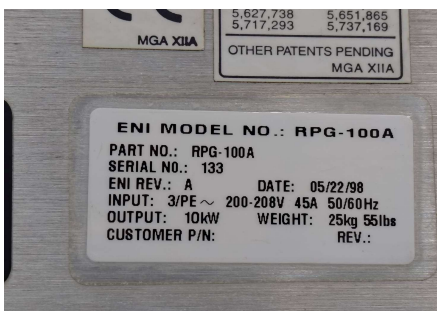

1. 品名	DC Plasma Generator
廠牌	ENI
型號	RPG-100A 10KW
S/N	133 , 120
ENI REV.	A
在庫	2 台

2. 品名	DC Plasma Generator
廠牌	ENI
型號	RPG-50A 5KW
S/N	268 , 57?
ENI REV.	F , H
在庫	2 台

3.	品名	DC Plasma Generator
	廠牌	ENI
	型號	DCG-100 400V
	S/N	1636 , 1753
	ENI REV.	C , C
	在庫	2 台