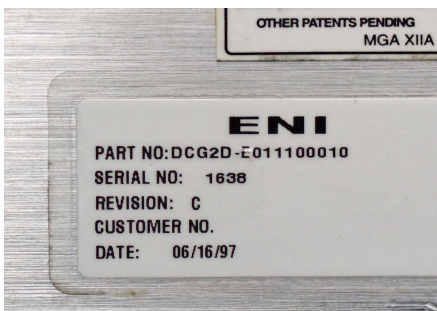

1. 品名	DC Plasma Generator
廠牌	ENI
型號	RPG-100A 10KW
S/N	133 , 120
ENI REV.	A
在庫	2 台

2. 品名	DC Plasma Generator
廠牌	ENI
型號	RPG-50A 5KW
S/N	268 , 57?
ENI REV.	F , H
在庫	2 台

3.	品名	DC Plasma Generator
	廠牌	ENI
	型號	DCG-100 400V
	S/N	1636 , 1753
	ENI REV.	C , C
	在庫	2 台