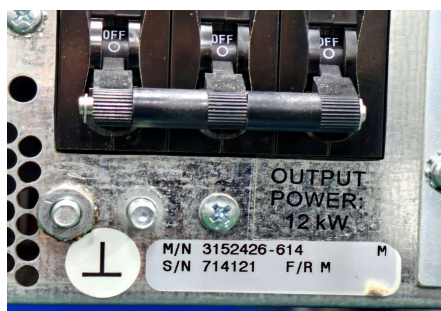

8.	品名	DC Plasma Generator
	廠牌	AE
	型號	MDX Pinnacle 12KW
	在庫	7 台