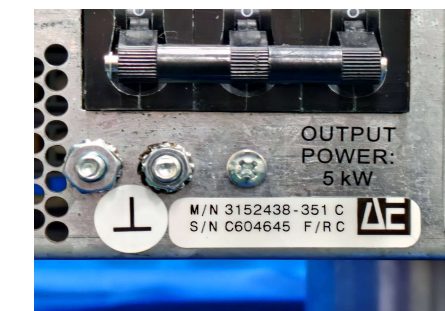

4.	品名	DC Plasma Generator
	廠牌	AE
	型號	DC Pinnacle Plus 5KW
	在庫	2 台