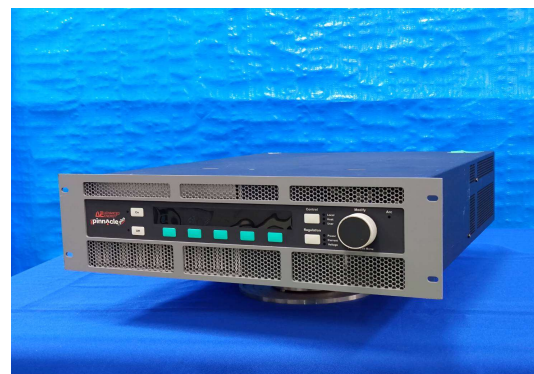

1. 品名	DC Plasma Generator
廠牌	ENI
型號	RPG-100A 10KW
S/N	133 , 120
ENI REV.	A
在庫	2 台

2. 品名	DC Plasma Generator
廠牌	ENI
型號	RPG-50A 5KW
S/N	268 , 57?
ENI REV.	F , H
在庫	2 台

3.	品名	DC Plasma Generator
	廠牌	ENI
	型號	DCG-100 400V
	S/N	1636 , 1753
	ENI REV.	C , C
	在庫	2 台

4.	品名	DC Plasma Generator
	廠牌	AE
	型號	DC Pinnacle Plus 5KW
	在庫	2 台

5.

品名	DC Plasma Generator
廠牌	AE
型號	DC Pinnacle Plus 10KW
在庫	1 台

6.

品名	DC Plasma Generator
廠牌	AE
型號	MDX Pinnacle 6KW
在庫	2 台

7.	品名	DC Plasma Generator
	廠牌	AE
	型號	MDX Pinnacle 10KW
	在庫	已售出

8.	品名	DC Plasma Generator
	廠牌	AE
	型號	MDX Pinnacle 12KW
	在庫	7 台

9.

品名	DC Plasma Generator
廠牌	AE
型號	MDX Pinnacle 15KW
在庫	1 台

10.

品名	DC Plasma Generator
廠牌	AE
型號	MDX-1.5KW
在庫	3 台

11.	品名	DC Plasma Generator
	廠牌	AE
	型號	MDX-10KW
	在庫	1 台

12.	品名	DC Plasma Generator
	廠牌	AE
	型號	MDX-10KW
	在庫	2 台