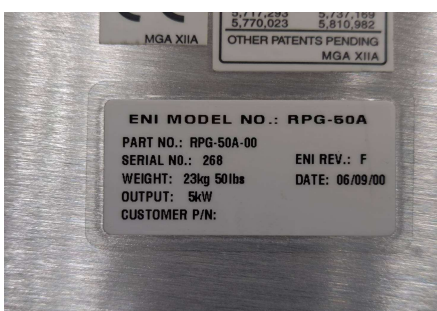

1. 品名	DC Plasma Generator
廠牌	ENI
型號	RPG-100A 10KW
S/N	133 , 120
ENI REV.	A
在庫	2 台

2. 品名	DC Plasma Generator
廠牌	ENI
型號	RPG-50A 5KW
S/N	268 , 57?
ENI REV.	F , H
在庫	2 台

3.	品名	DC Plasma Generator
	廠牌	ENI
	型號	DCG-100 400V
	S/N	1636 , 1753
	ENI REV.	C , C
	在庫	2 台